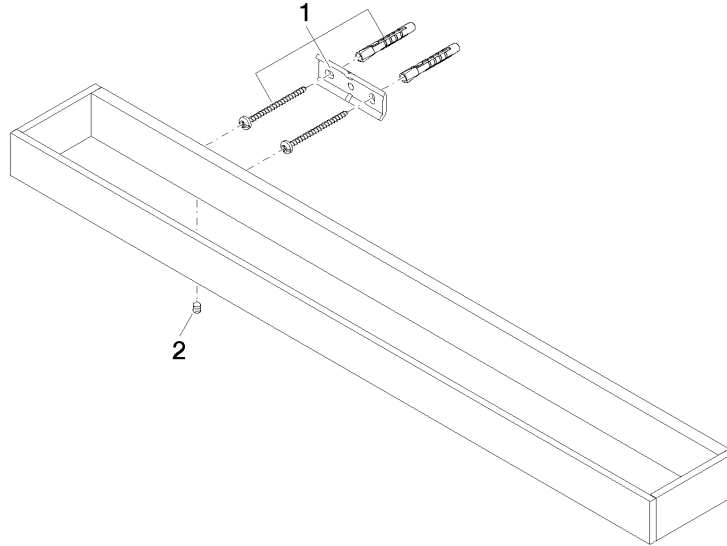

Asta portasciugamani - Champagne (Oro 22k)

MEM

83 060 780

- interasse 400 mm
- larghezza 600mm
- altezza 35 mm
- sporgenza 80 mm

Compatibile con: MEM, CYO

	Champagne (Oro 22k)	83 060 780-47
	Cromato	83 060 780-00
	Platinato spazzolato	83 060 780-06
	Platinato	83 060 780-08
	Dark Chrome	83 060 780-19
	Ottone spazzolato (Oro 23k)	83 060 780-28
	Champagne spazzolato (Oro 22k)	83 060 780-46
	Dark Platinum spazzolato	83 060 780-99

83 060 780

mm [inches]

83 060 780

Parts for other
finishes can be found
here: Cromato

Elenco delle parti di ricambio

N.	Codice articolo	Denominazione	Quantità necessaria	Tempo di produzione
1	05 17 20 718 00 90	set di fissaggio	2	2
2	90 31 11 004 00 90	perno	2	2